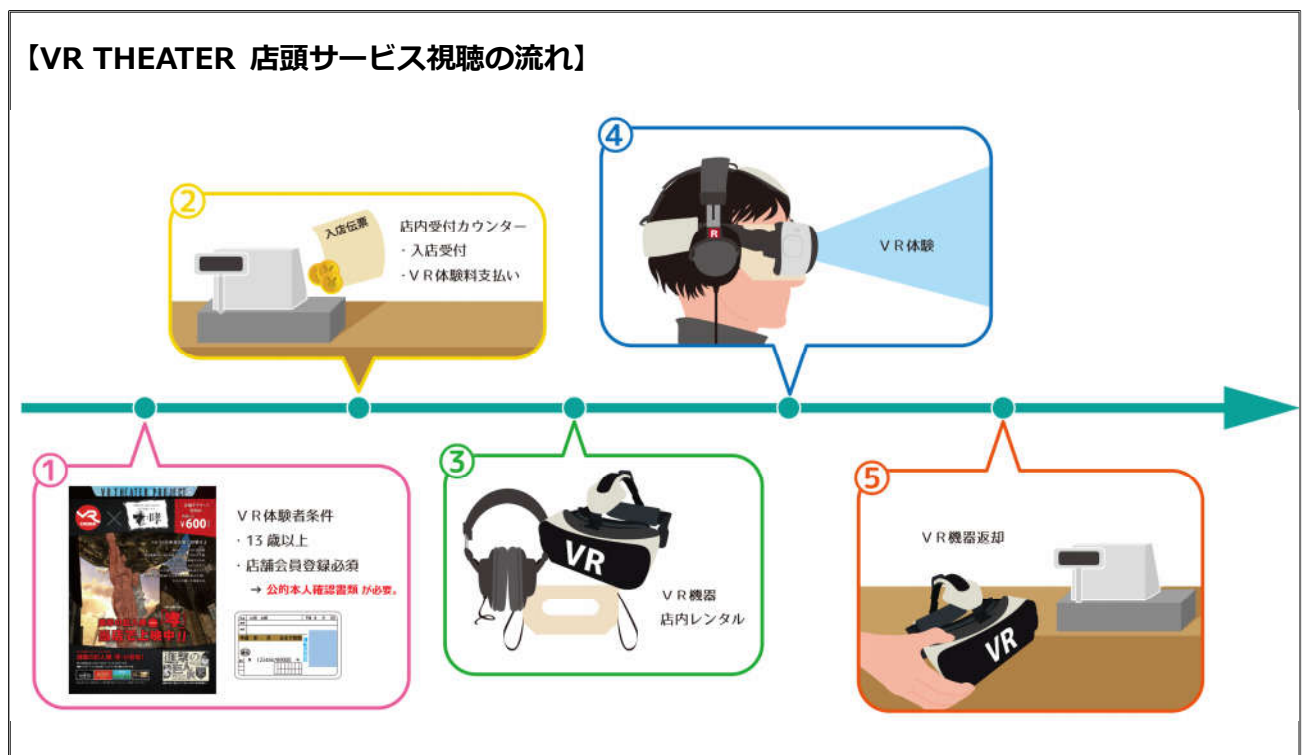

第1弾「進撃の巨人展 360° 体感シアター『嗚』」

第2弾「攻殻機動隊 新劇場版 Virtual Reality Diver」完成版(15分)

©諫山創・講談社/「進撃の巨人」製作委員会

©士郎正宗・Production I.G/講談社・「攻殻機動隊 新劇場版」製作委員会

「VR THEATER」では、eje が運営する「VR CRUISE」の各種コンテンツのほか、第 1 弾のコンテンツとして、2014 年より各地にて開催されている「進撃の巨人展」でのみ体験可能な話題作「**進撃の巨人展 360° 体感シアター “哮”**」を期間限定にて公開致します。また第2弾として世界初公開となる「**攻殻機動隊 新劇場版 Virtual Reality Diver**」完成版(15分)^{※3}の公開が決定(2016年5月リリース予定)。「VR THEATER」は、各種コンテンツメーカー様、企業様のご賛同を頂いており、優良な VR コンテンツを継続的に配信予定です。

※1 2016年3月現在。当社調べ。

※2 第1弾実施店舗は関東地区の31店舗。

※3 第2弾の導入店舗は現在調整中となります。

<「VR THEATER」サービス>

インターピアの開発したコンテンツ課金・店頭決済システムと、eje が運営する高品質360度動画ポータル「VR CRUISE」が連携。店頭で VR コンテンツの購入が可能になり、有料・無料の各種作品を簡単にお楽しみいただけます。

国内初となる、店舗での現金決済による VR 視聴サービスで、VR コンテンツの販売チャネル発展を目指します。

この発表を受けて、メディアの方々向けに、VR THEATER 用に VR CRUISE が厳選した話題作「進撃の巨人展 360° 体感シアター“哮”」及び「攻殻機動隊 新劇場版 Virtual Reality Diver」完成版(15分)を事前に VR4D システム搭載のボールチェア「TELEPOD(テレポッド)」及び Gear VR にて ご体験いただける機会をご提供します。

<「VR THEATER」プレス体験会のご案内>